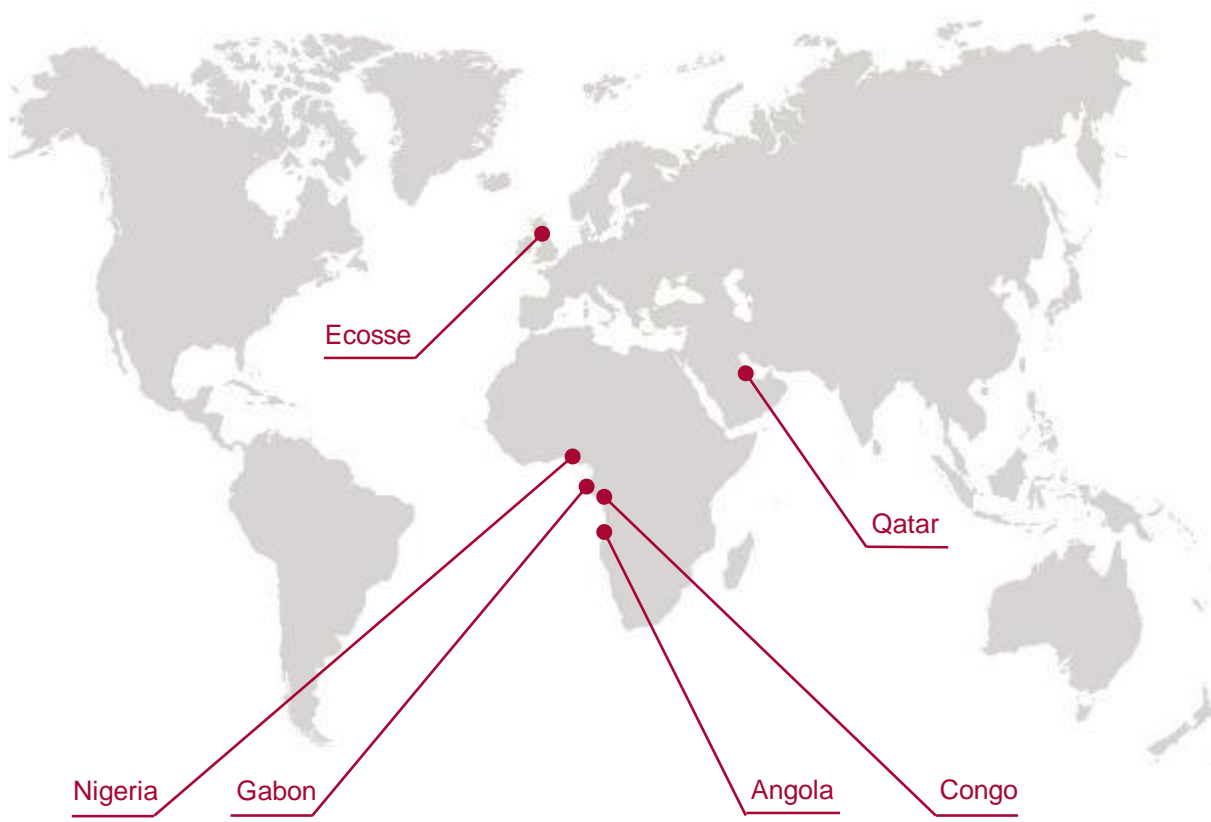

EPC

INSPECTION

PROCUREMENT

MAINTENANCE

STANDARD & FORMS

INNOVATIVE PERFORMANCE IMPROVEMENT SOLUTIONS

- 2 000 KE de CA
- 20 personnes
- 10 ans d'existence
- 25 ans d'expertise

Nos coordonnées