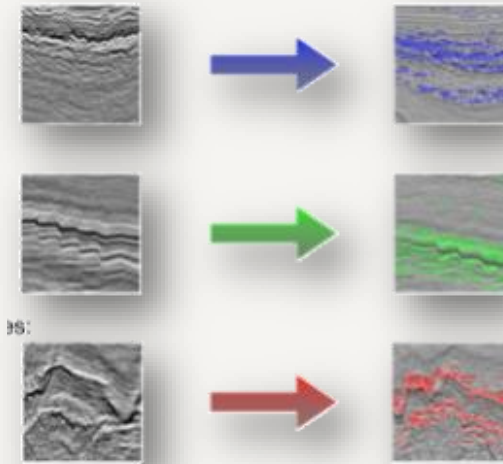

R&D
mediation

Innovation Operational Support

La deeptech dans l'industrie extractive

Notre activité

Mise en place et développement des technologies de la deeptech dans la chaîne de valeur des entreprises

- ❖ Support à la mise en place d'une stratégie innovation par exploration de marché et des opportunités :
 - ❑ Analyse des grandes tendances de fond du marché
 - ❑ Feuilles de route (roadmaps) techno, par exemple en IA: Etat de l'art, comment, quand, avec quelle intensité l'IA va affecter le marché
 - ❑ Proposition d'idées business à mettre en place pour prendre de l'avance ou ne pas prendre de retard