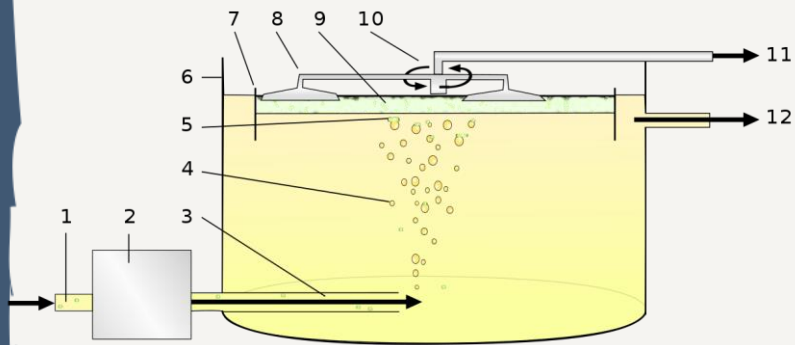

R&D
mediation

Innovation Operational Support

La deeptech dans l'industrie extractive

Notre activité

Mise en place et développement des technologies de la deeptech dans la chaîne de valeur des entreprises

- ❖ Support à la mise en place d'une stratégie innovation par exploration de marché et des opportunités :
 - ❑ Analyse des grandes tendances de fond du marché
 - ❑ Feuilles de route (roadmaps) techno, par exemple en IA: Etat de l'art, comment, quand, avec quelle intensité l'IA va affecter le marché
 - ❑ Proposition d'idées business à mettre en place pour prendre de l'avance ou ne pas prendre de retard