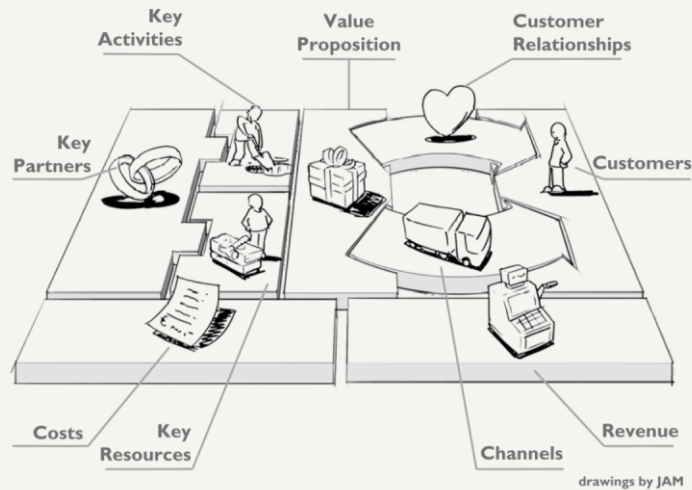

Assemblée générale du Pôle AVENIA

3 décembre 2018 à Pau

Focus Adhérent :

R&D
mediation

Innovation Operational Support

Présentation : Jean-Marin Brunet

Notre constat :

- ❑ Transition **softech** (innovation qui s'appuie sur des technologies existantes) vers **deeptech** (innovations à partir de technologies de rupture). Deeptech = IA, nanomatériaux, blockchain, génomique, biotechnologies, etc...

- ❑ Mutations en profondeur des business model

- Nouveaux produits
- Optimisation de process industriels
- Changements de relation clients/partenaires/ fournisseurs
- Nouveaux canaux de distribution

- ❑ Risques de rater des virages technologiques mais aussi opportunités de prendre des avantages concurrentiels

R&D
mediation

Innovation Operational Support

La deeptech dans l'industrie extractive

Notre activité

Mise en place et développement des technologies de la deeptech dans la chaîne de valeur des entreprises

- ❖ Support à la mise en place d'une stratégie innovation par exploration de marché et des opportunités :
 - ❑ Analyse des grandes tendances de fond du marché
 - ❑ Feuilles de route (roadmaps) techno, par exemple en IA: Etat de l'art, comment, quand, avec quelle intensité l'IA va affecter le marché
 - ❑ Proposition d'idées business à mettre en place pour prendre de l'avance ou ne pas prendre de retard

Objectif: Permettre à l'entreprise de prendre un avantage concurrentiel ou plus généralement d'augmenter ses marges en optimisant ses process ou en développant de nouveaux produits innovants

R&D Médiation