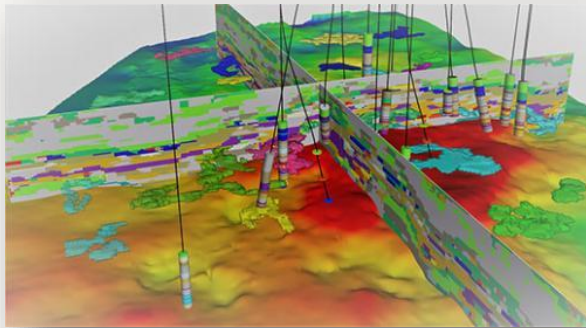

R&D
mediation

Innovation Operational Support

La deeptech dans l'industrie extractive

Notre activité

Mise en place et développement des technologies de la deeptech dans la chaîne de valeur des entreprises

- ❖ Support à la mise en place d'une stratégie innovation par exploration de marché et des opportunités :
 - ❑ Analyse des grandes tendances de fond du marché
 - ❑ Feuilles de route (roadmaps) techno, par exemple en IA: Etat de l'art, comment, quand, avec quelle intensité l'IA va affecter le marché
 - ❑ Proposition d'idées business à mettre en place pour prendre de l'avance ou ne pas prendre de retard