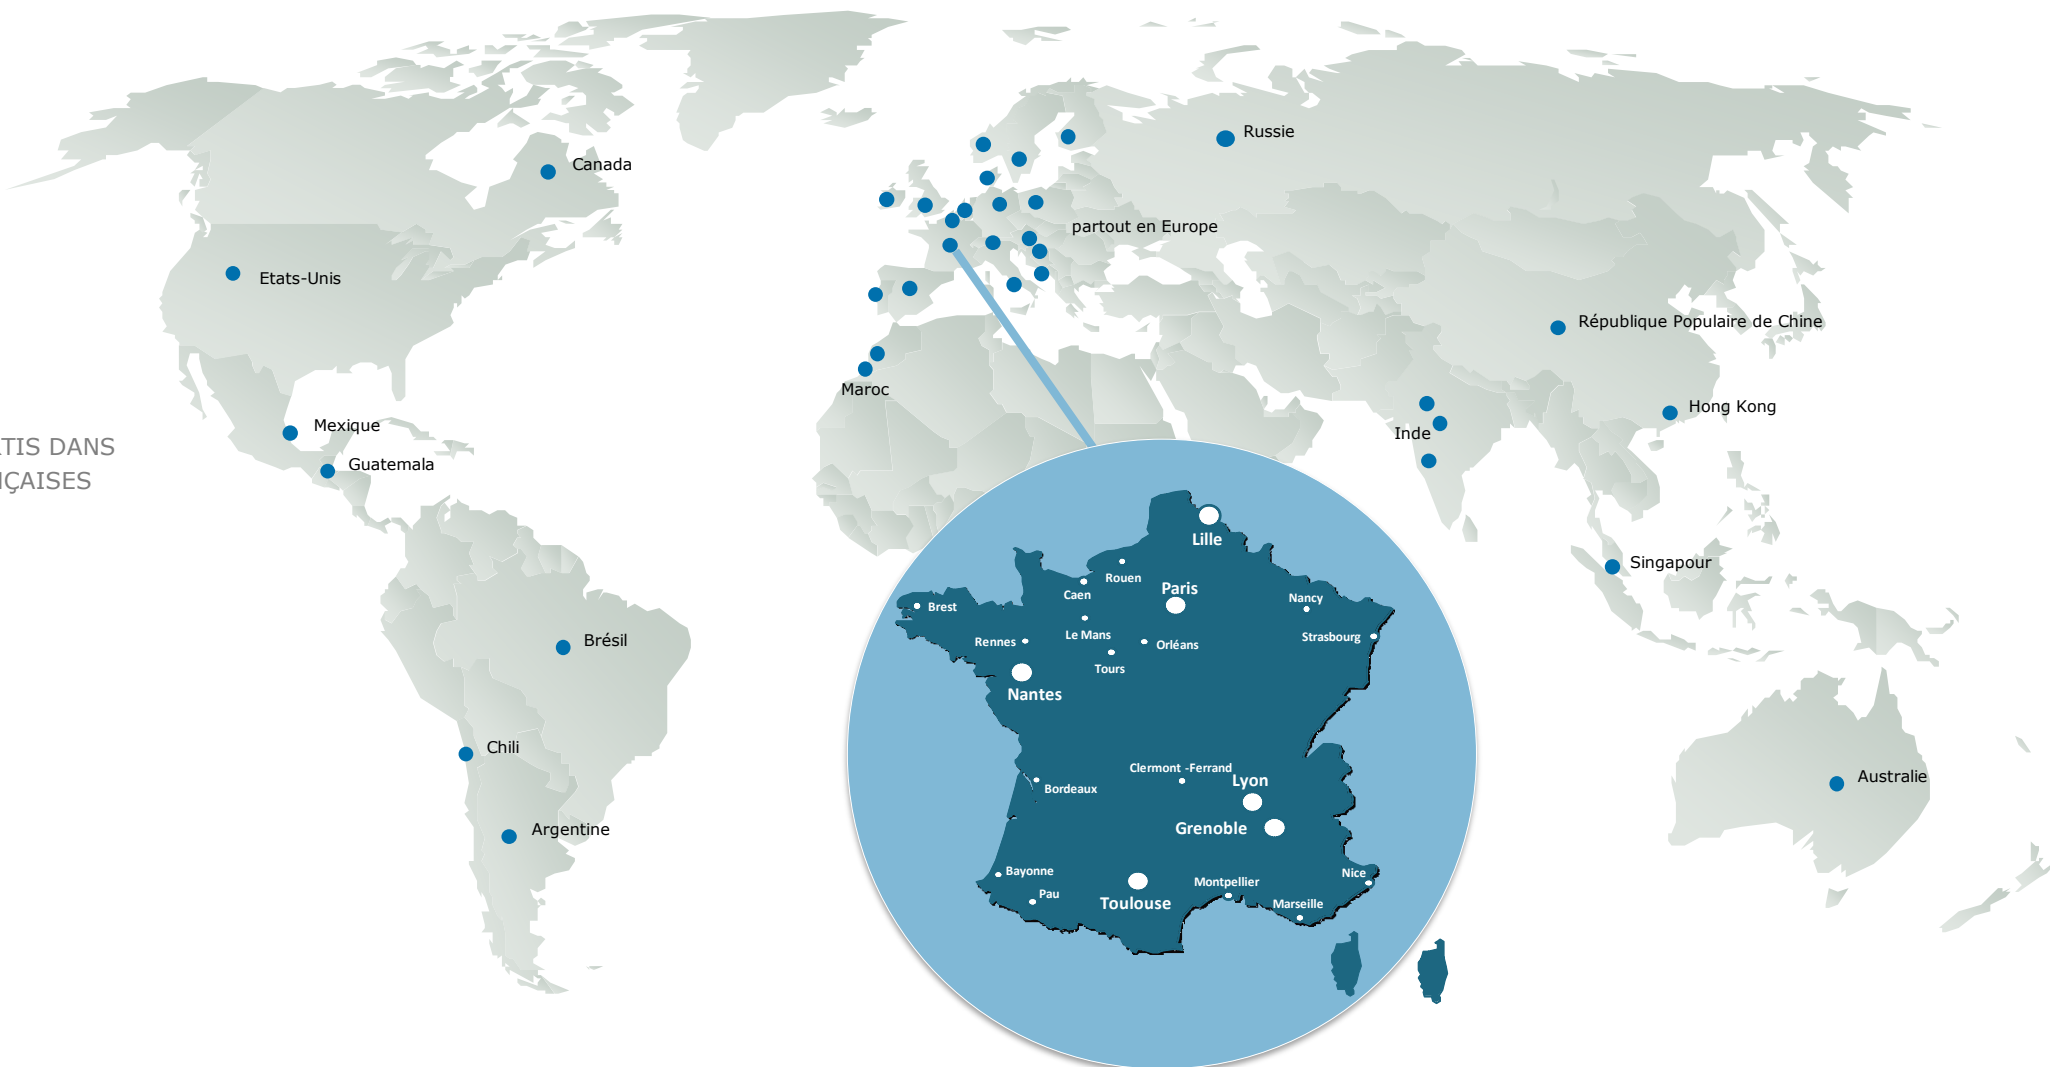

Présentation Capgemini

Pau, le 3 décembre 2018, Mikaël Lefèvre

Capgemini 

Le Groupe est présent dans 40 pays et compte 200 000 collaborateurs, dont près de 21 700 en France

1^{ère}

ENTREPRISE DE SERVICE
NUMÉRIQUE DE FRANCE

21 700

COLLABORATEURS RÉPARTIS DANS
PLUS DE 20 VILLES FRANÇAISES

+900

PROJETS MENÉS EN
FRANCE EN 2017

28

IMPLANTATIONS EN
FRANCE

NOTRE FORCE

**PLUS DE 30 ANS D'EXPERIENCE
DANS LE SECTEUR...**

**EXPERTISE
TECHNIQUE**

**EXPERTISE
METIER**

**PROXIMITE
CLIENT**

**OPTIMISATION
DE VOS
ACTIVITES**

EXPLORATION

Regional geological evaluation

Seismic acquisition

Preprocessing